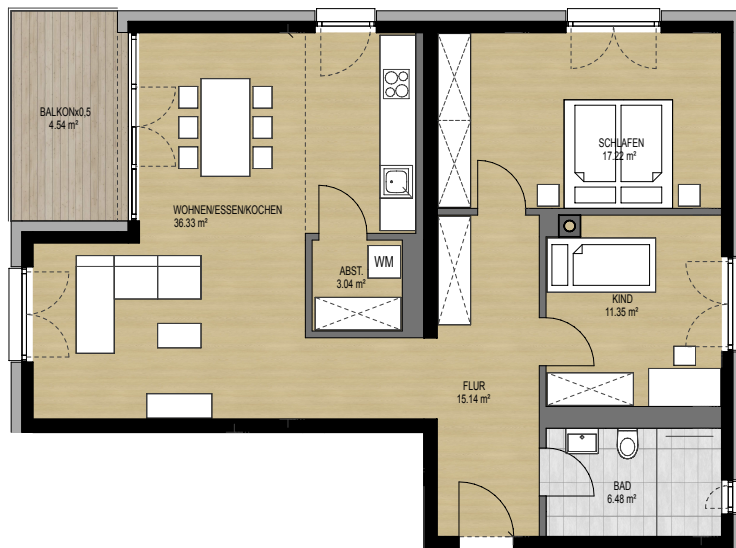

WOHNEINHEIT 07

2. OBERGESCHOSS

GESCHOSSPLAN

3 ZIMMER APARTMENT

Flur	15.14 m ²
Wohnen/Essen/Kochen	36.33 m ²
Abstellkammer	3.04 m ²
Schlafen	17.22 m ²
Kind	11.35 m ²
Bad	6.48 m ²
Balkon	4.54 m ²

50% von 9,07 m²

Gesamt 94.10 m²

04.08.22

nicht maßstäblich